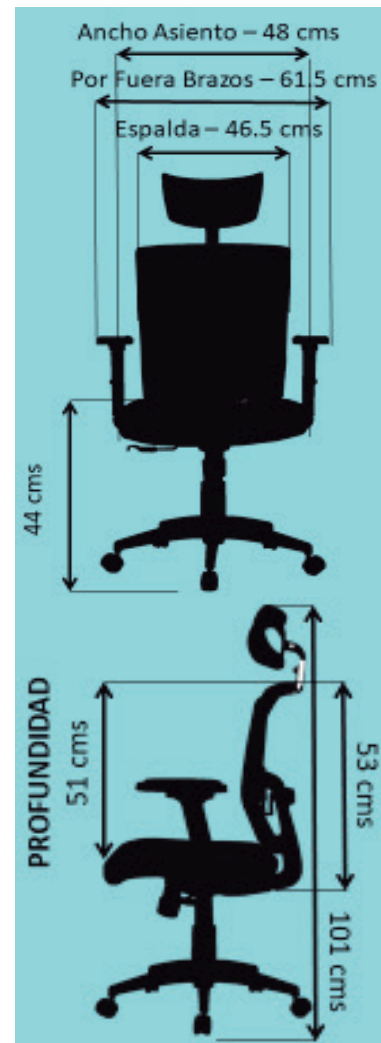

MAISON / LINEA PRESIDENCIAL

VISTA FRONTAL

VISTA POSTERIOR

VISTA LATERAL

CARACTERÍSTICAS

ESPALDA

Silla ejecutiva ergonomica con espalda graduable en altura en marco polipropileno de alto impacto con malla traslucida. Apoyo lumbar graduable en altura y profundidad tapizado. Cabecero graduable en altura e inclinacion tapizado en malla gris.

ESTRUCTURA

Conjuto giratorio con sistema de mecanismo sincro que dan varoas posiciones de recuete según necesidad del usuario, palanca de bloqueo para cada graduacion .

ASIENTO

Asiento interno en polipropileno abullonado con espuma inyectada de alta densidad tapizado en malla color según eleccion antitrspirante de excelente calida. Graduacion de altura mediante palanca que activa cilindro neumatico con cubierta en polipropileno.

BRAZO

Brazo en polipropileno graduables en altura, giro y profundidad.

BASE

Base en nylon reforzada al 30% con fibra de vidrio o en acero con terminacion en cromo.

MEDIDAS

GARANTÍA De 3 años por defecto de fabricación
ENTREGA INMEDIATA